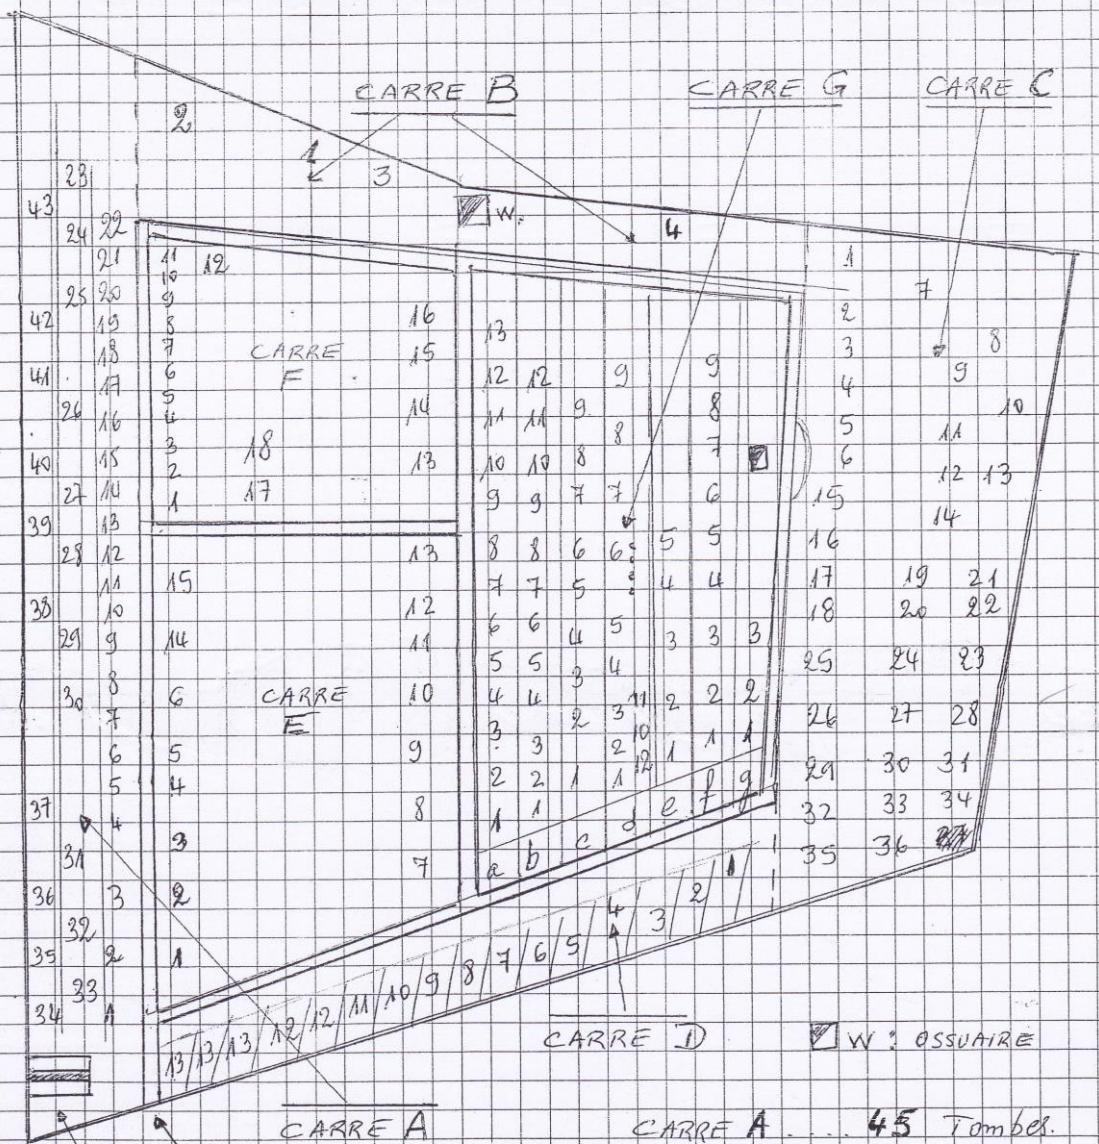

CIMETIERE D'AIN-EL-HANJAR (SAIDA)

CARRE A	45	Tombes.
CARRE B	5	Tombes
CARRE C	36	"
CARRE D	16	"
CARRE E	15	"
CARRE F	18	"
CARRE G	64	"

199

13